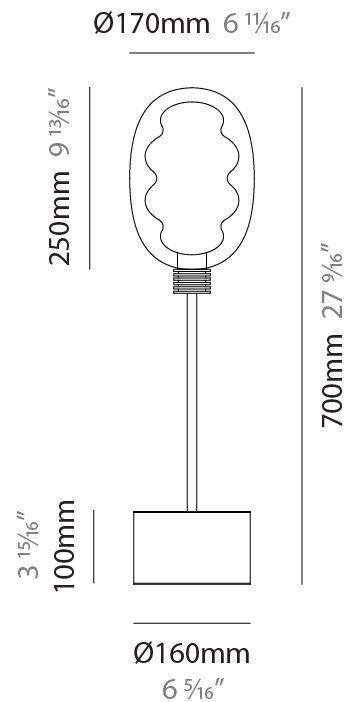

DALMA PORTABLE

D144040- _____

base number   Holder Options   Finish Options

1. To build a product code in our configurator select the specify button on the base model # product page
2. To build a manual product code on this datasheet choose from the options listed below in blue font and add the suffix to the base model #

GENERAL

Series: Dalma
Brand: Cangini & Tucci
Division: Design
Mounting Type: Portable
Mounting Location: Table
Subcategory: Table

PHYSICAL

Shape: Oval
Diameter (mm): 170
Diameter (in): 6 ¹¹/₁₆
Height (mm): 700
Height (in): 27 ⁹/₁₆
Light Distribution: Omnidirectional
Fixture Finish: [AMB](#) / [GRN](#) / [PNK](#) / [RUB](#) / [SKB](#) / [SMK](#) / [TOB](#) / [TRA](#) / [SWH](#)
Holder Finish: [BCN](#) / [CHA](#) / [FGD](#)
Fixture Material: Glass / Metal

ELECTRICAL

Lamp Type: LED (Zhaga Standard)
Input Wattage (W): 9
Dimming: Non-Dimming / Phase Dimming (120vac Only)
Driver Included: Yes
Driver Location: Integrated
Driver Type: Constant Current- Universal
Driver Class: Class 2
Input Voltage (V): 120
Constant Current (MA): 350

LED

Color Temperature (°K): 2700 / 3000
Max. Delivered Lumen (lm): 1125
CRI: >95 CRI
Lamp Life (hrs): 50000

OPTICAL

RATINGS AND CERTIFICATIONS

Certified By: Certified for North American Standards
IP rating: IP20

PROJECT
TYPE
SPECIFIER
QUANTITY
DATE