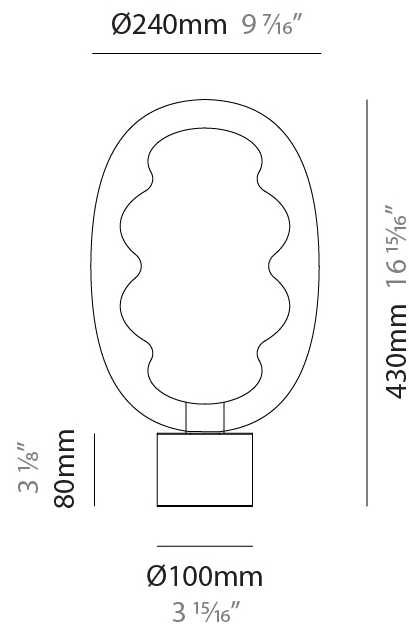

DALMA PORTABLE

D144039- _____

base number   Holder Options   Finish Options

PROJECT
TYPE
SPECIFIER
QUANTITY
DATE

1. To build a product code in our configurator select the specify button on the base model # product page
2. To build a manual product code on this datasheet choose from the options listed below in blue font and add the suffix to the base model #

GENERAL

Series: Dalma
Brand: Cangini & Tucci
Division: Design
Mounting Type: Portable
Mounting Location: Table
Subcategory: Table

PHYSICAL

Shape: Oval
Diameter (mm): 240
Diameter (in): 9 7/16
Height (mm): 430
Height (in): 16 15/16
Light Distribution: Omnidirectional
Fixture Finish: [AMB](#) / [GRN](#) / [PNK](#) / [RUB](#) / [SKB](#) / [SMK](#) / [TOB](#) / [TRA](#) / [SWH](#)
Holder Finish: [BCN](#) / [CHA](#) / [FGD](#)
Fixture Material: Glass / Metal

ELECTRICAL

Lamp Type: LED (Zhaga Standard)
Input Wattage (W): 12
Dimming: Non-Dimming / Phase Dimming (120vac Only)
Driver Included: Yes
Driver Location: Integrated
Driver Type: Constant Current- Universal
Driver Class: Class 2
Input Voltage (V): 120
Constant Current (MA): 350

LED

Color Temperature (°K): 2700 / 3000
Max. Delivered Lumen (lm): 1500
CRI: >95 CRI
Lamp Life (hrs): 50000

OPTICAL

RATINGS AND CERTIFICATIONS

Certified By: Certified for North American Standards
IP rating: IP20