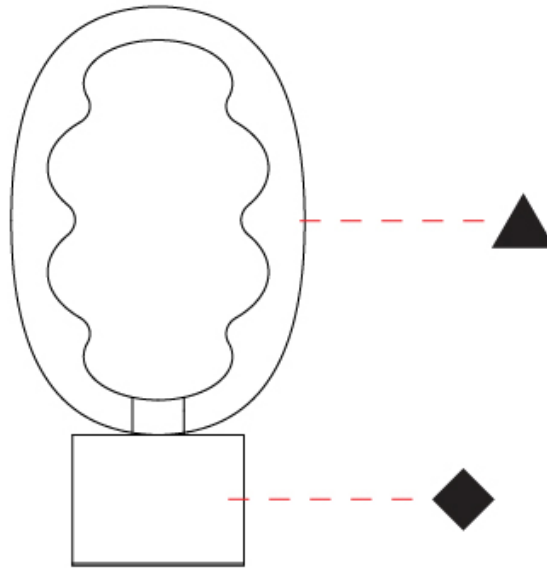

DALMA PORTABLE

D144038-

PROJECT

TYPE

SPECIFIER

QUANTITY

DATE

D