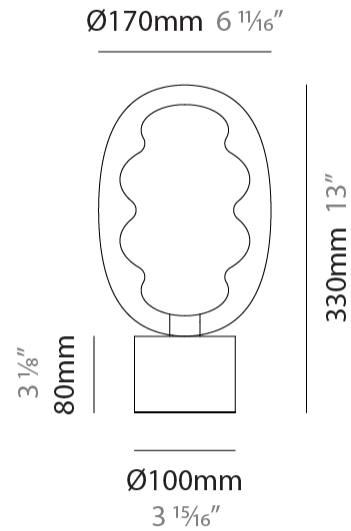

DALMA PORTABLE

D144038- _____

base number   Holder   Finish
Options   Options   Options

1. To build a product code in our configurator select the specify button on the base model # product page
2. To build a manual product code on this datasheet choose from the options listed below in blue font and add the suffix to the base model #

GENERAL

Series: Dalma
Brand: Cangini & Tucci
Division: Design
Mounting Type: Portable
Mounting Location: Table
Subcategory: Table

PHYSICAL

Shape: Oval
Diameter (mm): 170
Diameter (in): 6 ¹¹/₁₆
Height (mm): 330
Height (in): 13
Light Distribution: Omnidirectional
Fixture Finish: [AMB](#) / [GRN](#) / [PNK](#) / [RUB](#) / [SKB](#) / [SMK](#) / [TOB](#) / [TRA](#) / [SWH](#)
Holder Finish: [BCN](#) / [CHA](#) / [FGD](#)
Fixture Material: Glass / Metal

ELECTRICAL

Lamp Type: LED (Zhaga Standard)
Input Wattage (W): 9
Dimming: Non-Dimming / Phase Dimming (120vac Only)
Driver Included: Yes
Driver Location: Integrated
Driver Type: Constant Current- Universal
Driver Class: Class 2
Input Voltage (V): 120
Constant Current (MA): 350

LED

Color Temperature (°K): 2700 / 3000
Max. Delivered Lumen (lm): 1125
CRI: >95 CRI
Lamp Life (hrs): 50000

OPTICAL

RATINGS AND CERTIFICATIONS

Certified By: Certified for North American Standards
IP rating: IP20

PROJECT
TYPE
SPECIFIER
QUANTITY
DATE