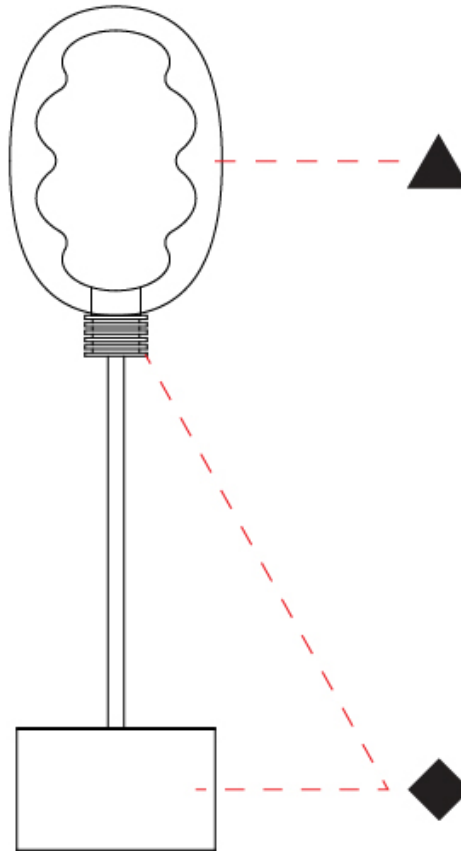

DALMA PORTABLE

D144040-

PROJECT _____

TYPE _____

SPECIFIER _____

QUANTITY _____

DATE _____

D